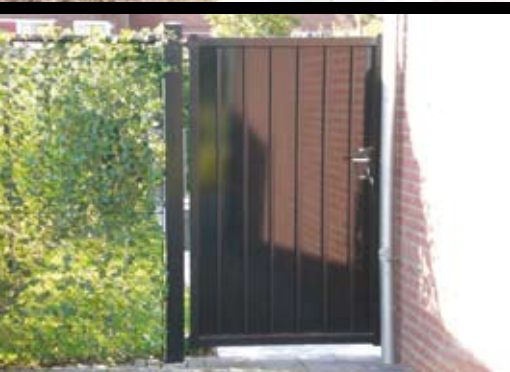

ADREM

TOR- UND ZAUNPROJEKTE GMBH

ZAUNANLAGEN

TORANLAGEN

SPORTZÄUNE

SICHERHEITSANLAGEN

EINZELDREHTOR

Das Einzeldrehtor eignet sich für vielfache Nutzungsmöglichkeiten. Es besteht aus einem Rahmenprofil mit eingeschweißten Rund- oder Vierkantstäben und kann auch mit einer Cittermattenfüllung geliefert werden. Ab 1.500 mm Höhe ist ein Übersteigschutz möglich.

Korrosionsschutz:

Unsere Toranlagen werden verzinkt und wahlweise kunststoffbeschichtet in den Standardfarben RAL 6005 moosgrün, RAL 6009 tannengrün, RAL 7030 steingrau, RAL 7016 anthrazitgrau, RAL 9005 schwarz und RAL 9010 weiß.

Weitere Farben sind ohne weiteres auf Anfrage möglich.

Standardhöhen von 800 mm bis 2.500 mm.

Standardbreiten von 1.000 mm bis 6.000 mm.

Sonderhöhen und -breiten auf Anfrage lieferbar.

ADREM Tor- und Zaunprojekte GmbH

Postfach 1153 | 47628 Straelen | T: 02834 / 9355-0 | F: 02834 / 9355-11 | info@adrem-eu.com | www.adrem-eu.com